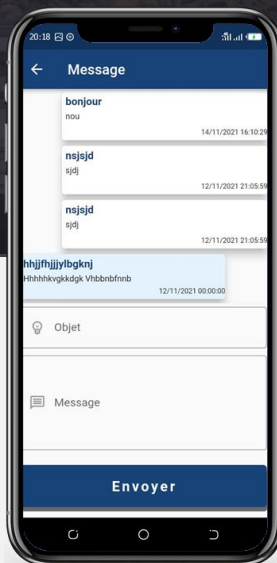

Veillez vous connecter, ou refaite si le code est mal saisi

Interfaces d'accueil masomo

Menu profil parent, réglages de l'application

Menu d'accès rapide au communiqué, message, charge horaire, PV des comptes rendu des reunions

Liste de tout vos enfants dans l'établissement

Evolution des menus en fonction des demandes des parents et de l'école

Interface simple et pratique d'utilisation

Profil de l'élève

Pour accéder à ce menu, il vous suffit de cliquer sur un de vos enfants.

Profil de l'élève, classe, année scolaire, titulaire de la classe

Suivi paiement des frais scolaires et conex

Résultat périodique, proclamation et commentaire sur l'évolution

Cours et devoirs, téléchargeable en format pdf, doc, jpeg

Autres menus et interfaces

COMMUNIQUE

- Ce menu vous permet d'accéder au différent communiqué lance par l'école

Avoir le communique en temps réel

ECRIRE A L'ECOLE CLAVARDAGE

- Demander, informer l'école d'un cas qui vous arrive
- Echanger directement avec l'école, recevez vos convocations